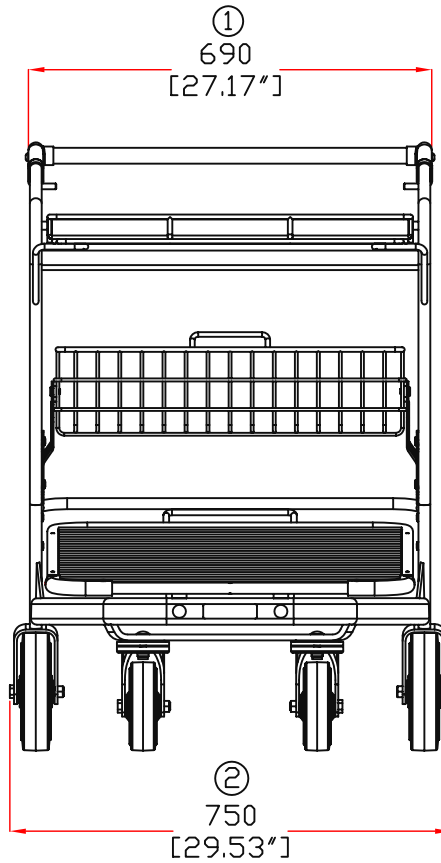

EZtote #101-875-B

1	690[27.17"]
2	750[29.53"]
3	1150[45.28"]
4	1048[41.26"]

EZtote #101-875-B