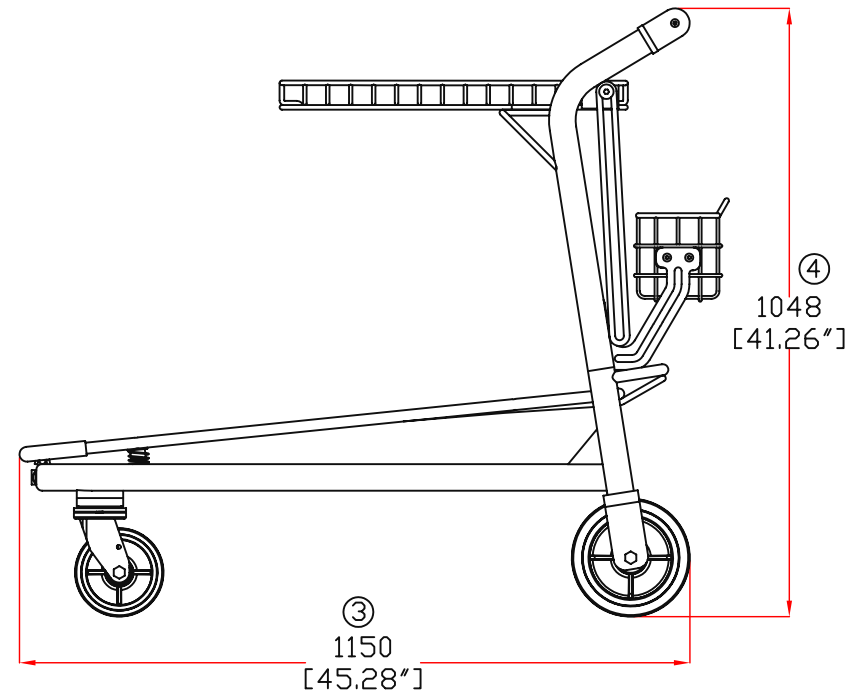

EZtote #101-875-B

1	690[27.17"]
2	750[29.53"]
3	1150[45.28"]
4	1048[41.26"]

EZtote #101-875-B