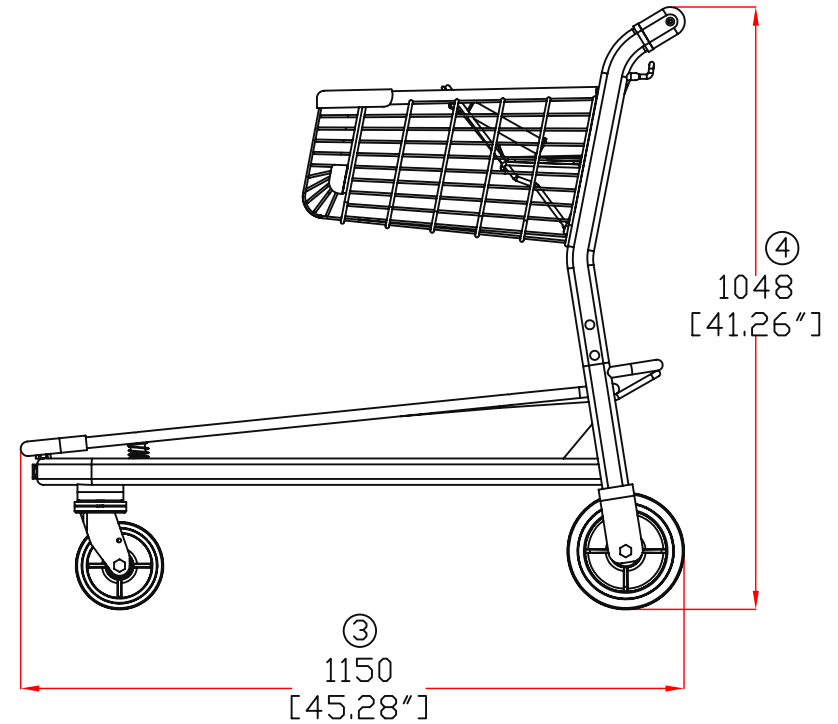

EZtote #101-848-C

1	690[27.17"]
2	750[29.53"]
3	1150[45.28"]
4	1048[41.26"]

EZtote #101-848-C