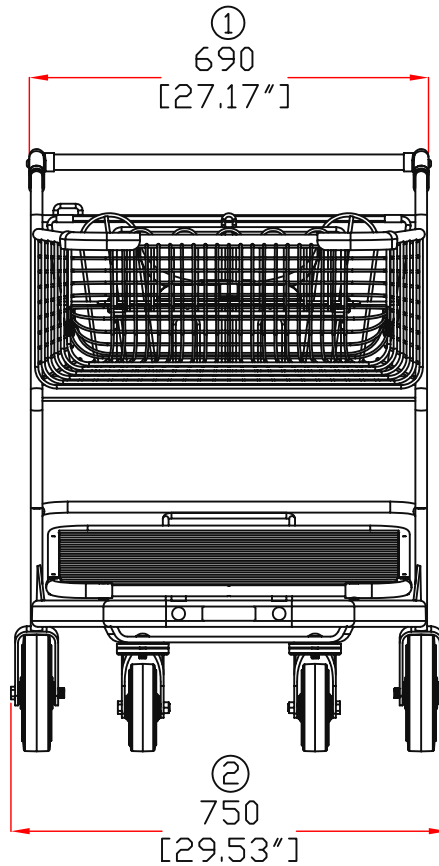

EZtote #101-848-C

1	690[27.17"]
2	750[29.53"]
3	1150[45.28"]
4	1048[41.26"]

EZtote #101-848-C