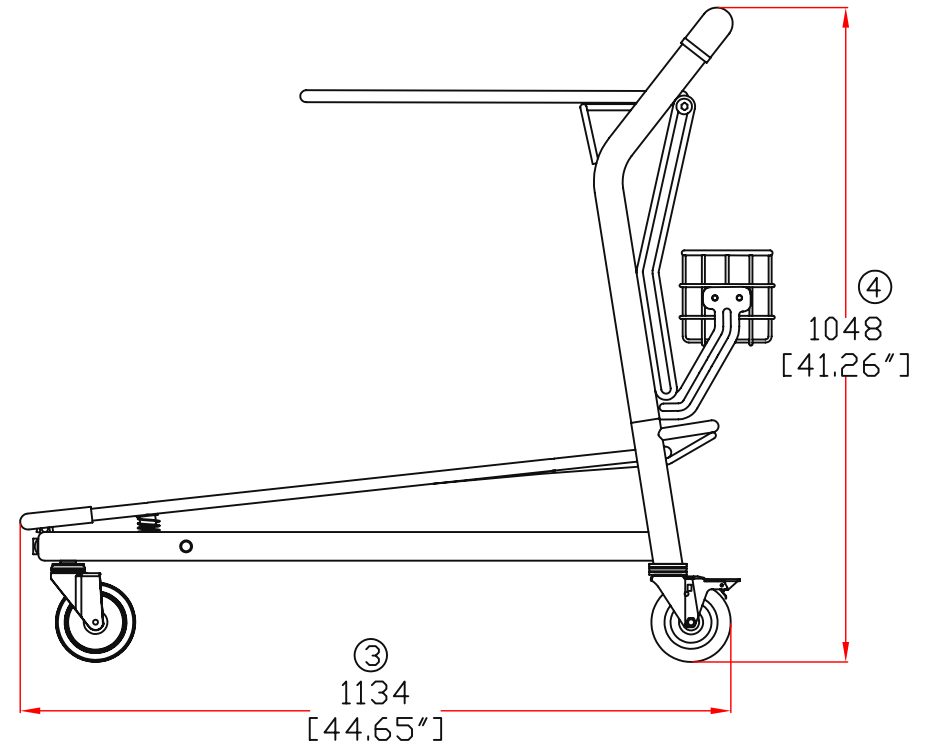

EZtote #101-680-B

1	560[22.05"]
2	580[22.83"]
3	1134[44.65"]
4	1048[41.26"]

EZtote #101-680-B