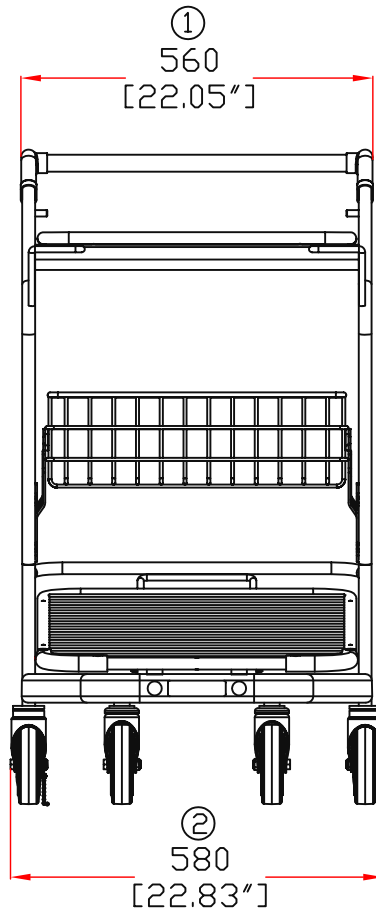

EZtote #101-680-B

1	560[22.05"]
2	580[22.83"]
3	1134[44.65"]
4	1048[41.26"]

EZtote #101-680-B