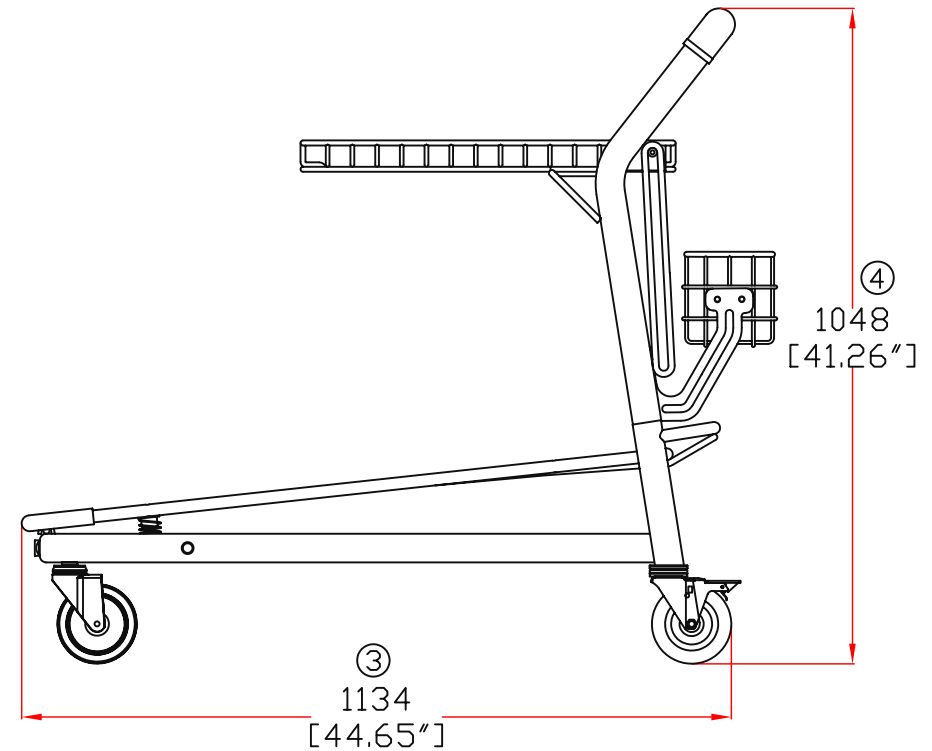

EZtote #101-670-B

1	560[22.05"]
2	580[22.83"]
3	1134[44.65"]
4	1048[41.26"]

EZtote #101-670-B