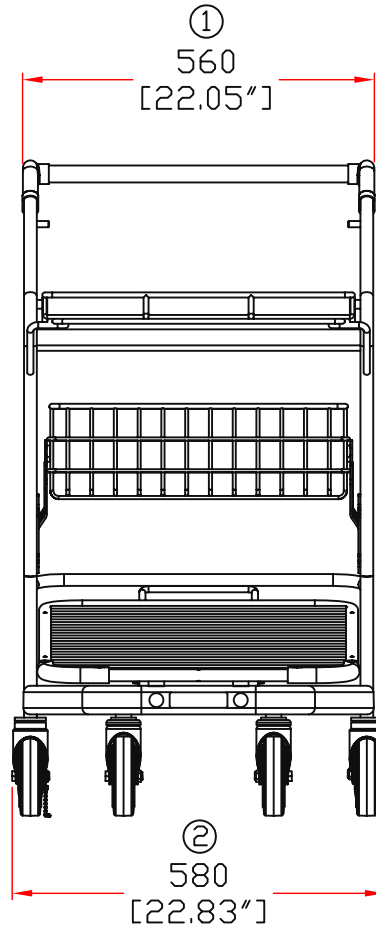

EZtote #101-670-B

1	560[22.05"]
2	580[22.83"]
3	1134[44.65"]
4	1048[41.26"]

EZtote #101-670-B