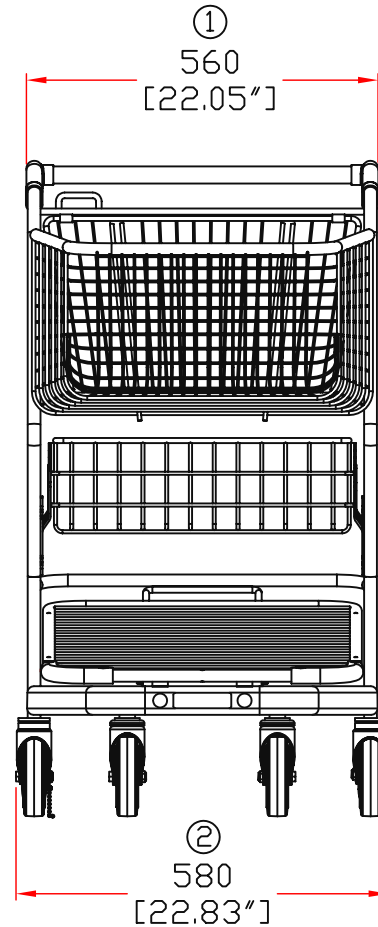

EZtote #101-646-B

1	560[22.05"]
2	580[22.83"]
3	1134[44.65"]
4	1048[41.26"]

EZtote #101-646-B