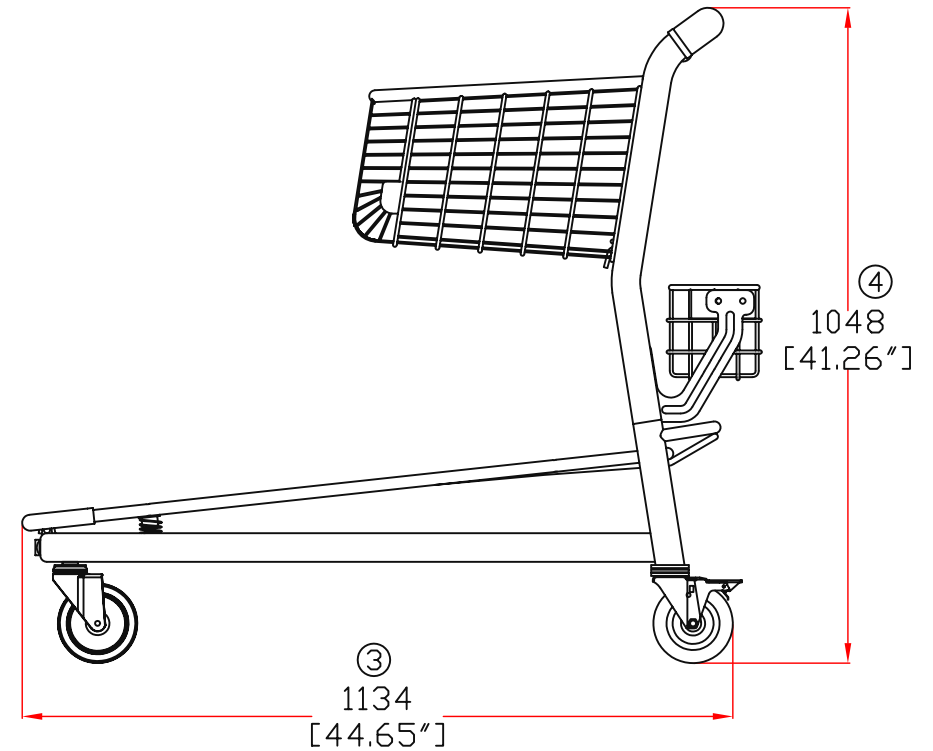

EZtote #101-646-B

1	560[22.05"]
2	580[22.83"]
3	1134[44.65"]
4	1048[41.26"]

EZtote #101-646-B