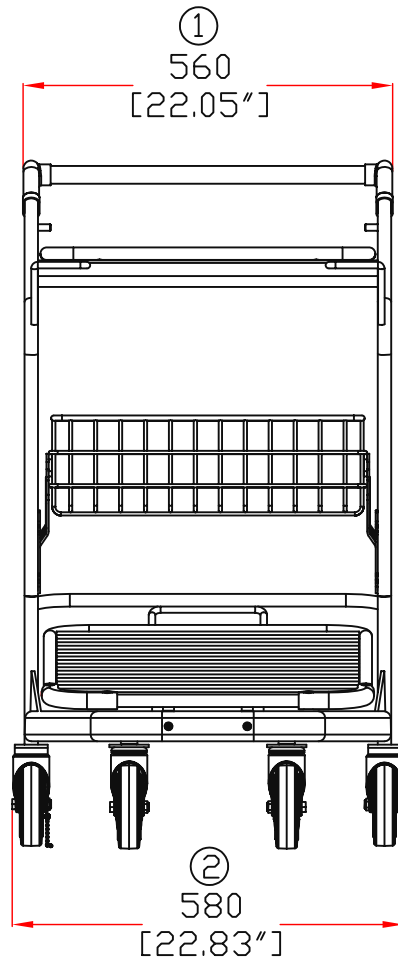

# EZtote #101-580-B

1	560[22.05"]
2	580[22.83"]
3	880[34.65"]
4	1048[41.26"]

# EZtote #101-580-B