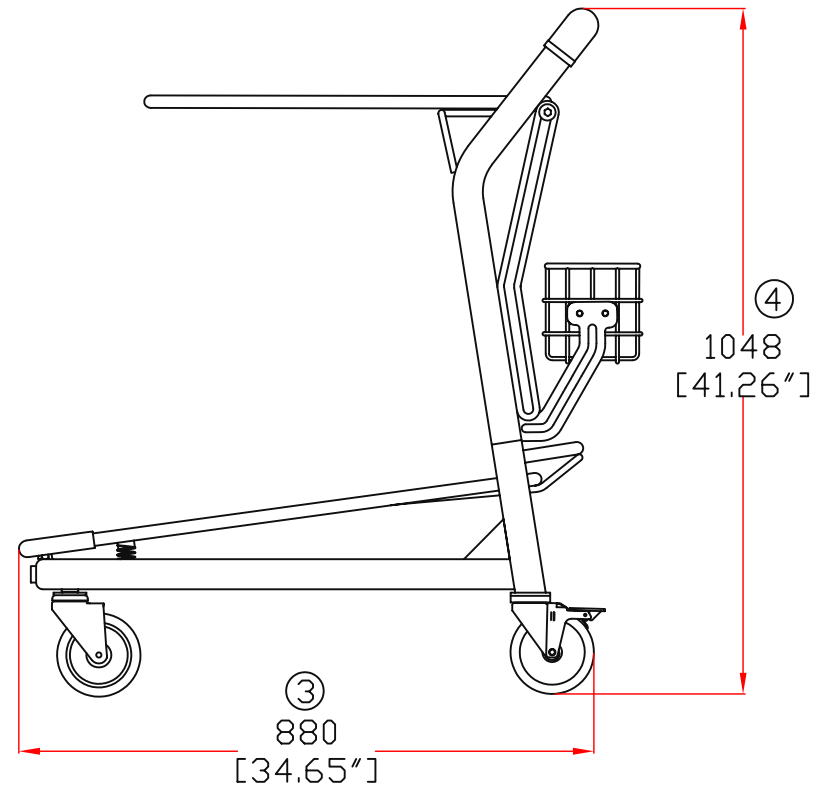

# EZtote #101-580-B

1	560[22.05"]
2	580[22.83"]
3	880[34.65"]
4	1048[41.26"]

# EZtote #101-580-B