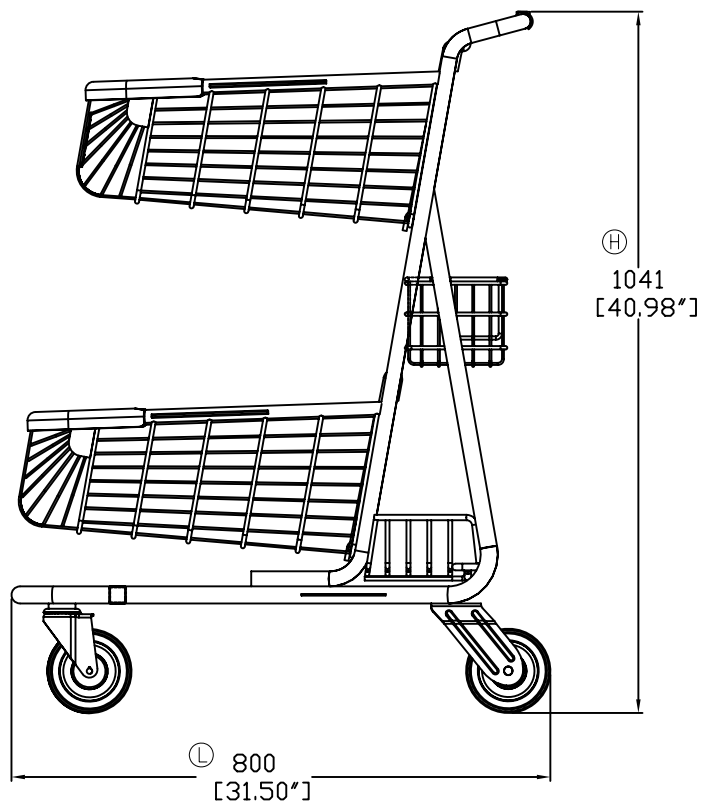

EXpress 6150-B-T

L	800[31.50"]
W	566[22.28"]
H	1041[40.98"]

EXpress 6150-B-T